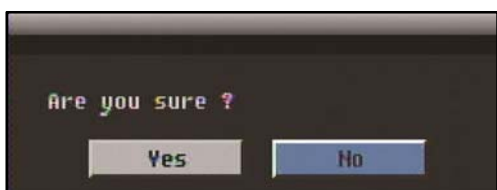

EVERFOCUS製 8ch フルHDレコーダ- PARAGON HD
HD+SDハイブリッドレコーダEDR HD-2H14/EDR-4H4 電源シャットダウン方法

- ①マウスを右クリックし、メニューバーを表示します。
- ②メニューバー右端のアイコン(下図)をクリックすると、ログアウト確認画面が表示されます。

- ③ログアウト確認画面にて“Yes”(または”はい”)をクリックしてログアウトします。